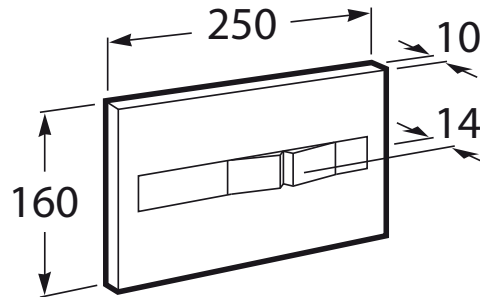

IN-WALL

PL2 DUAL (ONE) - Placa de accionamiento con descarga dual

MEDIDAS

Longitud	250 mm
Altura	160 mm

COLORES Y ACABADOS

1 Chrome

PVPR (IVA INCLUIDO)

136,73 €

DIBUJOS TÉCNICOS

CARACTERÍSTICAS

PL2 DUAL (ONE) - Placa de accionamiento con descarga dual para sistemas de instalación "ONE" de Roca. Sin necesidad de utilizar herramientas para la instalación.

Número de pulsadores: 2

COMPATIBLE

DUPLO WC ONE
FREESTANDING - Bastidor
con cisterna autoportante
de doble descarga para
inodoro suspendido. Codo
de 90 ° / 110 °

890077020

DUPLO WC ONE
COMPACT - Bastidor con
cisterna compacta
empotrable de doble
descarga para inodoro
suspendido. Codo de 90 ° /
110 °

890073020

DUPLO WC ONE - Bastidor
con cisterna compacta
empotrable de doble
descarga para inodoro
suspendido. Codo de 90 ° /
110 °

890070020

Kit de adaptación para
placas de accionamiento

890064000

In-Wall